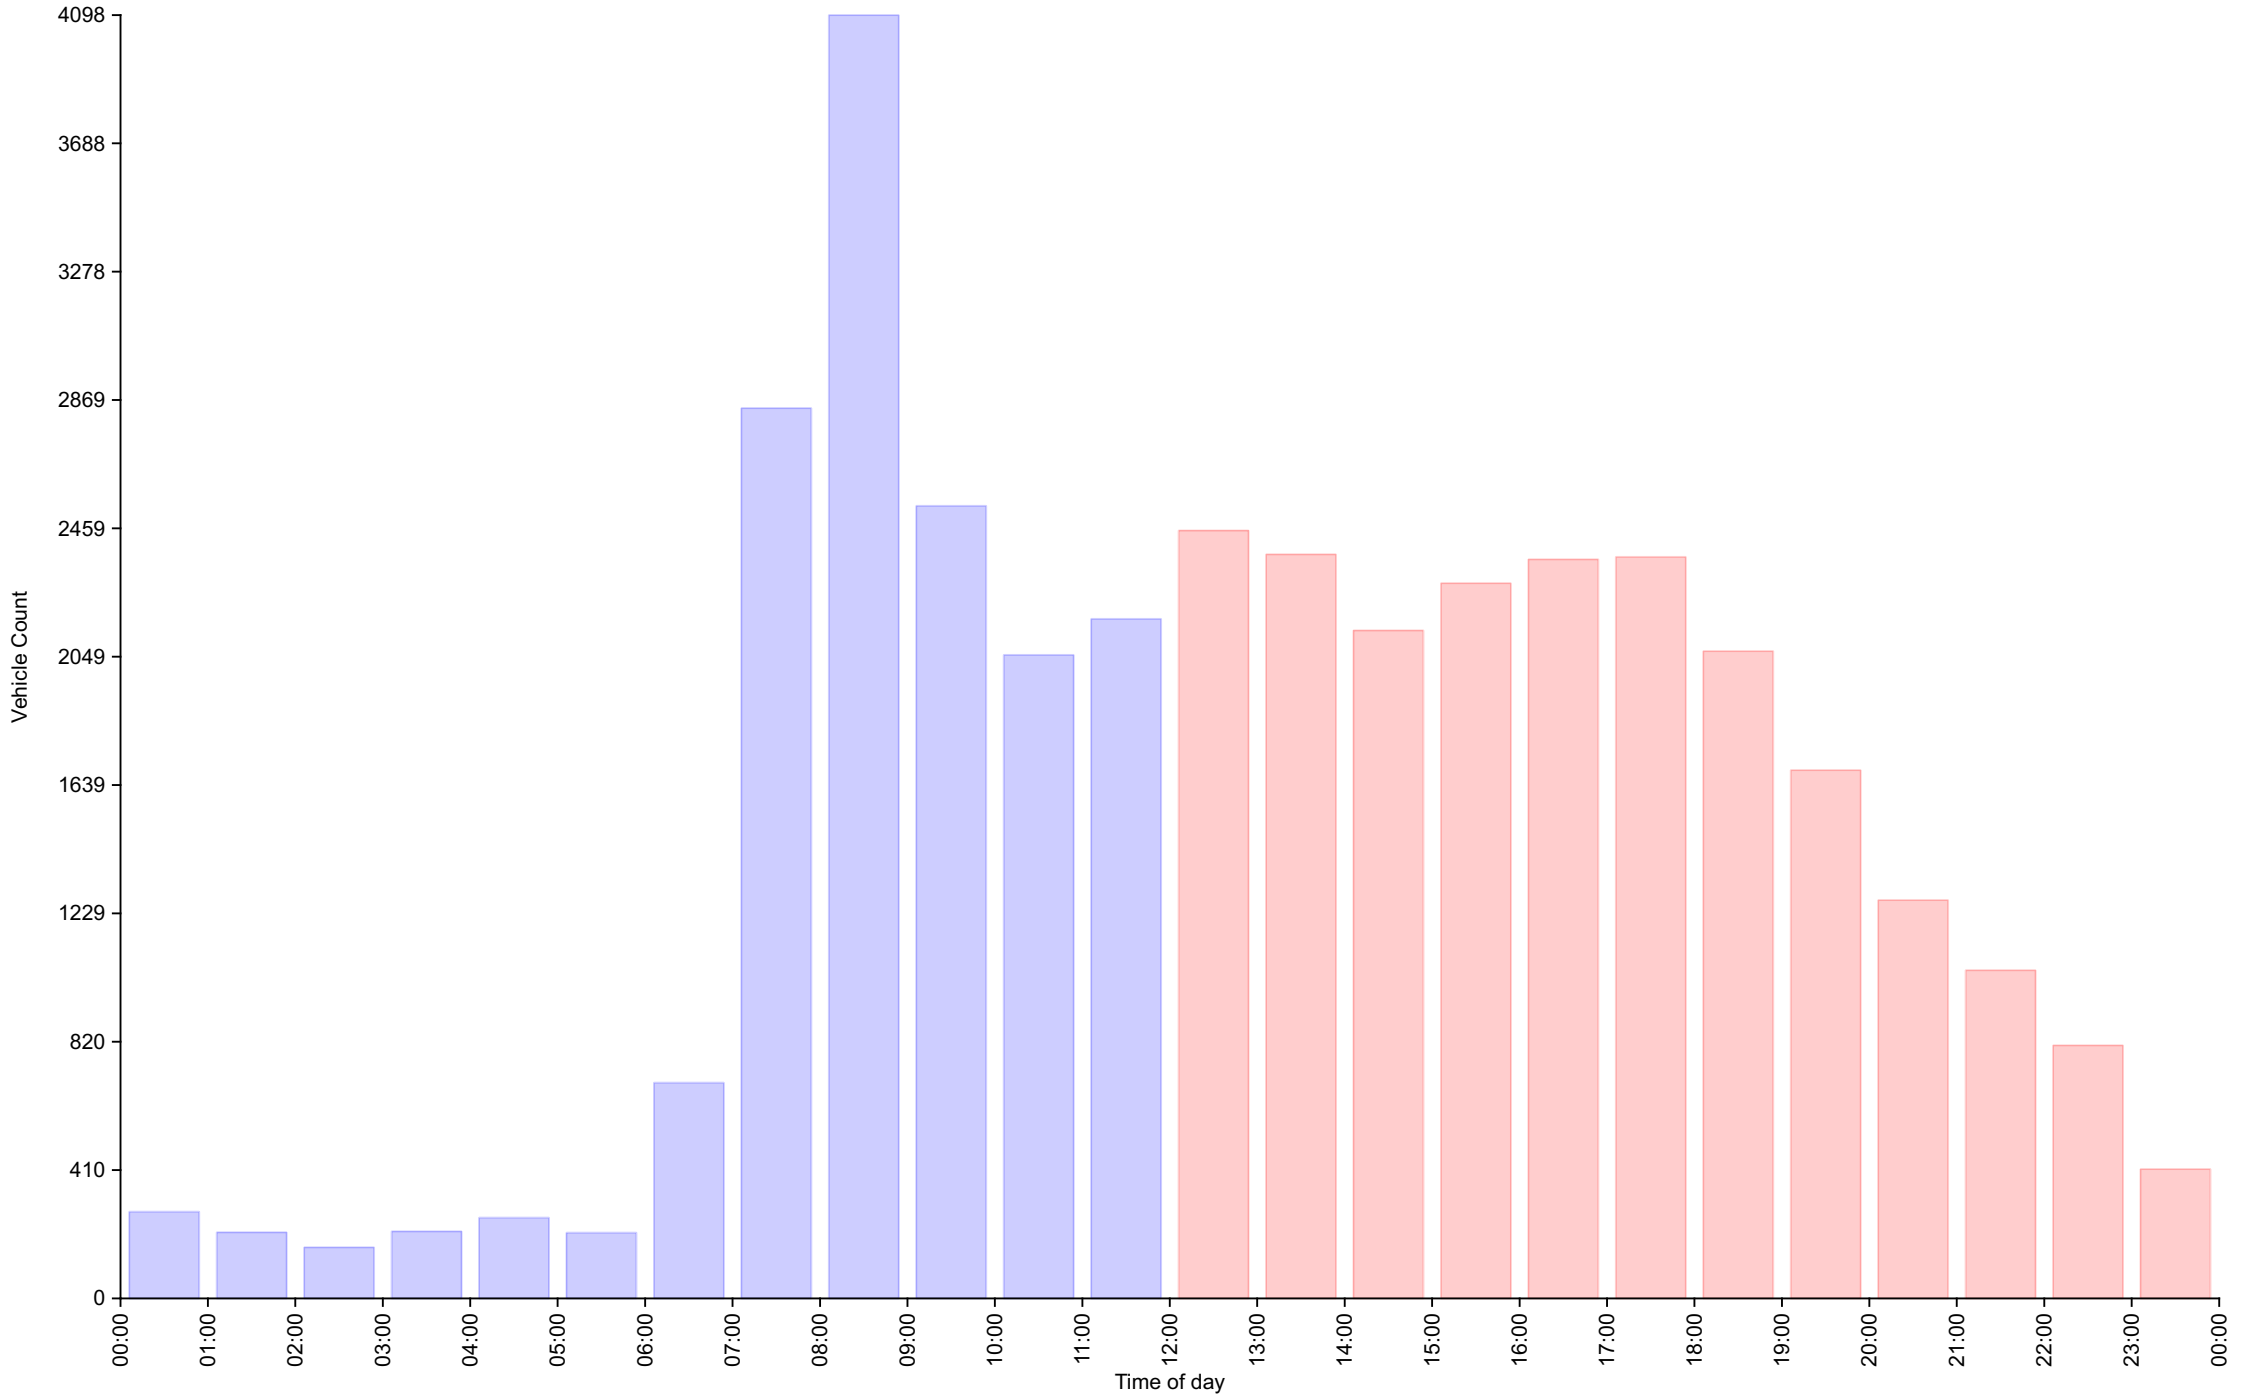

Traffic Report

Traffic Overview from Thu Aug 1 2024 to Sat Aug 31 2024

Vehicle Speed Classes (Mph)

	<15	15 20	20 25	25 30	30 35	35 40	40 45	45 50	50 55	55 60	60 65	65 70	>70	Total	85th Percentile
00:00	0	0	2	74	124	44	11	13	5	2	1	0	1	277	38.2
01:00	0	1	3	62	90	31	10	5	3	4	1	1	0	211	38.0
02:00	0	0	0	37	89	24	8	2	1	1	1	0	0	163	36.3
03:00	8	0	0	44	67	40	32	17	2	4	0	0	0	214	42.9
04:00	19	0	2	43	94	52	21	22	5	0	0	0	0	258	40.7
05:00	5	10	1	29	69	67	24	4	1	0	0	0	0	210	38.7
06:00	9	17	0	64	214	186	114	42	28	9	5	1	0	689	42.6
07:00	19	31	14	159	1023	1070	387	101	26	8	1	2	2	2843	39.8
08:00	15	71	35	339	1693	1319	477	109	24	9	3	1	3	4098	39.1
09:00	30	63	35	295	1069	708	251	62	13	3	2	0	0	2531	38.5
10:00	26	61	53	349	941	448	130	36	6	2	0	2	1	2055	37.0
11:00	29	46	44	436	982	450	133	36	9	3	1	0	1	2170	36.6
12:00	29	37	74	497	1065	540	155	41	8	5	1	0	0	2452	36.8
13:00	20	41	59	426	1060	563	152	32	12	8	2	1	0	2376	37.2
14:00	23	30	52	394	926	517	127	35	21	7	1	0	0	2133	37.1
15:00	9	32	45	421	1023	539	151	39	19	3	0	2	1	2284	37.3
16:00	18	18	28	408	1019	617	177	45	23	4	1	1	1	2360	37.9
17:00	16	24	33	353	1004	621	218	64	26	5	3	1	0	2368	38.6
18:00	21	26	29	247	875	577	199	63	19	5	5	1	0	2067	38.8
19:00	20	21	13	247	687	460	149	60	16	7	4	3	0	1687	38.8
20:00	11	21	16	242	499	324	105	36	14	2	0	2	0	1272	38.3
21:00	8	11	24	277	432	176	76	26	11	2	3	2	0	1048	37.8
22:00	4	2	8	255	343	127	41	12	12	4	0	0	0	808	36.5
23:00	0	0	4	119	181	67	25	8	4	4	0	1	0	413	37.1
AM Total	160	300	189	1931	6455	4439	1598	449	123	45	15	7	8		
PM Total	179	263	385	3886	9114	5128	1575	461	185	56	20	14	2		
Total	339	563	574	5817	15569	9567	3173	910	308	101	35	21	10		
Percent	0.92%	1.52%	1.55%	15.73%	42.09%	25.87%	8.58%	2.46%	0.83%	0.27%	0.09%	0.06%	0.03%		

Time of day

Total Vehicles : 36987
30th Percentile : 30.2 MPH
50th Percentile : 32.5 MPH
85th Percentile : 38.3 MPH
95th Percentile : 42.8 MPH
Average Speed : 33.4 MPH
Highest Speed : 83.5 MPH
Total Over Speed Limit : 80.3 % (29694 / 36987)

Vehicle Counts By Hour

Traffic Overview from Thu Aug 1 2024 to Sat Aug 31 2024
(60 Minute Resolution)