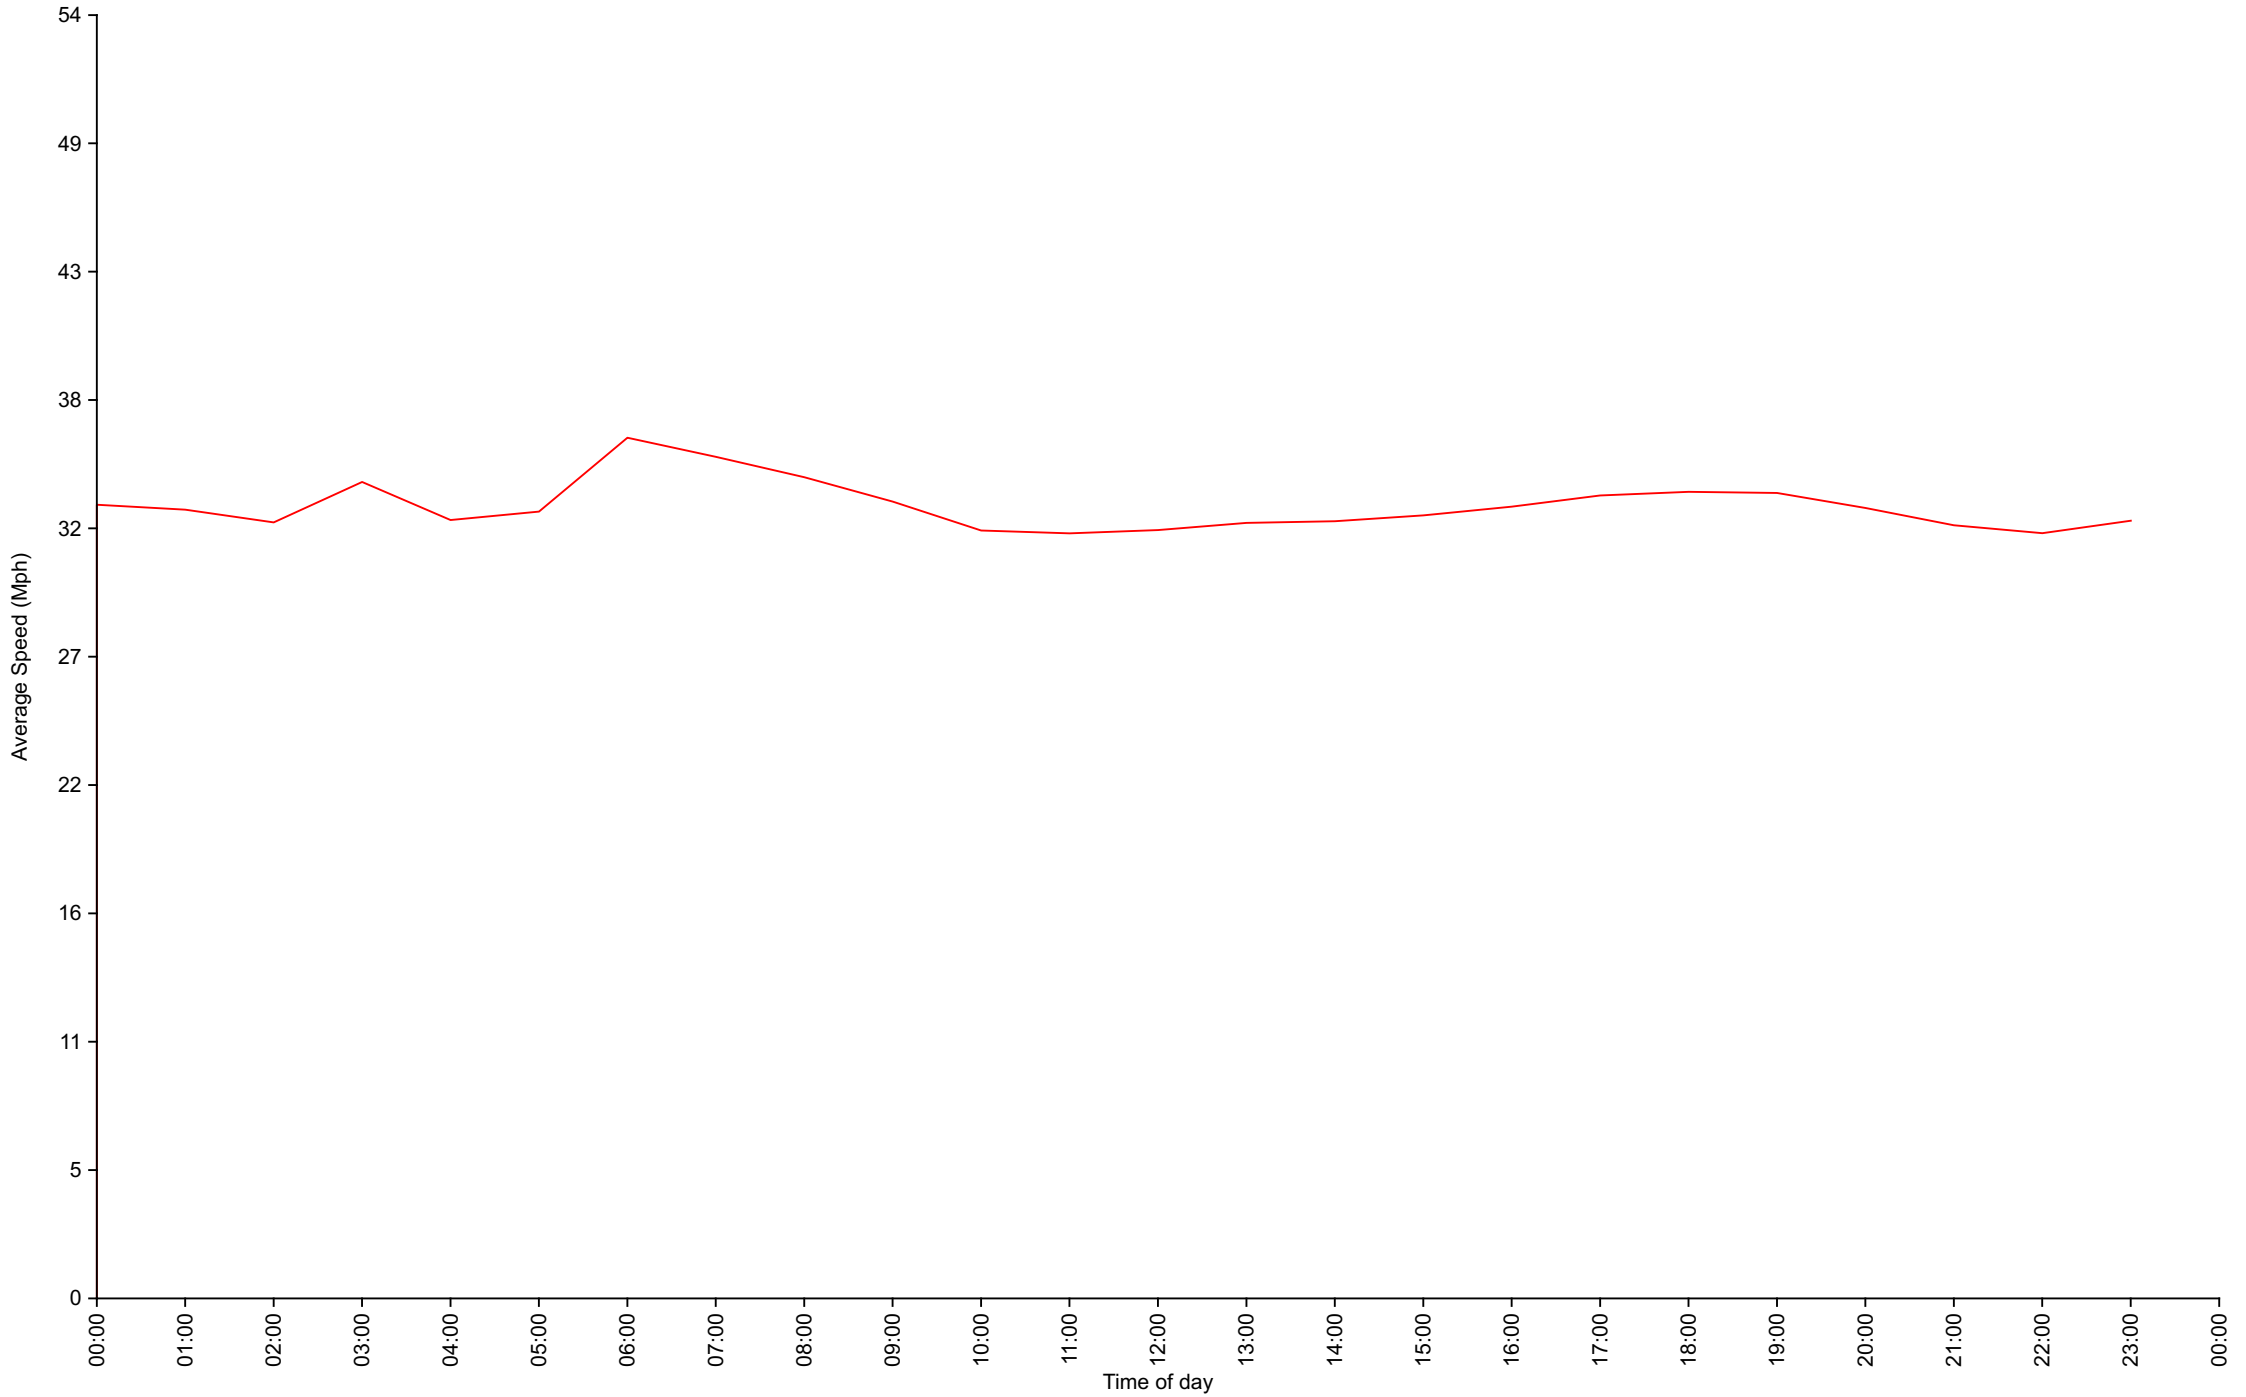

Traffic Report

Traffic Overview from Thu Aug 1 2024 to Sat Aug 31 2024

Vehicle Speed Classes (Mph)

	<15	15 20	20 25	25 30	30 35	35 40	40 45	45 50	50 55	55 60	60 65	65 70	>70	Total	85th Percentile
00:00	0	0	2	74	124	44	11	13	5	2	1	0	1	277	38.2
01:00	0	1	3	62	90	31	10	5	3	4	1	1	0	211	38.0
02:00	0	0	0	37	89	24	8	2	1	1	1	0	0	163	36.3
03:00	8	0	0	44	67	40	32	17	2	4	0	0	0	214	42.9
04:00	19	0	2	43	94	52	21	22	5	0	0	0	0	258	40.7
05:00	5	10	1	29	69	67	24	4	1	0	0	0	0	210	38.7
06:00	9	17	0	64	214	186	114	42	28	9	5	1	0	689	42.6
07:00	19	31	14	159	1023	1070	387	101	26	8	1	2	2	2843	39.8
08:00	15	71	35	339	1693	1319	477	109	24	9	3	1	3	4098	39.1
09:00	30	63	35	295	1069	708	251	62	13	3	2	0	0	2531	38.5
10:00	26	61	53	349	941	448	130	36	6	2	0	2	1	2055	37.0
11:00	29	46	44	436	982	450	133	36	9	3	1	0	1	2170	36.6
12:00	29	37	74	497	1065	540	155	41	8	5	1	0	0	2452	36.8
13:00	20	41	59	426	1060	563	152	32	12	8	2	1	0	2376	37.2
14:00	23	30	52	394	926	517	127	35	21	7	1	0	0	2133	37.1
15:00	9	32	45	421	1023	539	151	39	19	3	0	2	1	2284	37.3
16:00	18	18	28	408	1019	617	177	45	23	4	1	1	1	2360	37.9
17:00	16	24	33	353	1004	621	218	64	26	5	3	1	0	2368	38.6
18:00	21	26	29	247	875	577	199	63	19	5	5	1	0	2067	38.8
19:00	20	21	13	247	687	460	149	60	16	7	4	3	0	1687	38.8
20:00	11	21	16	242	499	324	105	36	14	2	0	2	0	1272	38.3
21:00	8	11	24	277	432	176	76	26	11	2	3	2	0	1048	37.8
22:00	4	2	8	255	343	127	41	12	12	4	0	0	0	808	36.5
23:00	0	0	4	119	181	67	25	8	4	4	0	1	0	413	37.1
AM Total	160	300	189	1931	6455	4439	1598	449	123	45	15	7	8		
PM Total	179	263	385	3886	9114	5128	1575	461	185	56	20	14	2		
Total	339	563	574	5817	15569	9567	3173	910	308	101	35	21	10		
Percent	0.92%	1.52%	1.55%	15.73%	42.09%	25.87%	8.58%	2.46%	0.83%	0.27%	0.09%	0.06%	0.03%		

Traffic Overview from Thu Aug 1 2024 to Sat Aug 31 2024
(60 Minute Resolution)

Cumulative Speed Distribution Curve

Traffic Overview from Thu Aug 1 2024 to Sat Aug 31 2024