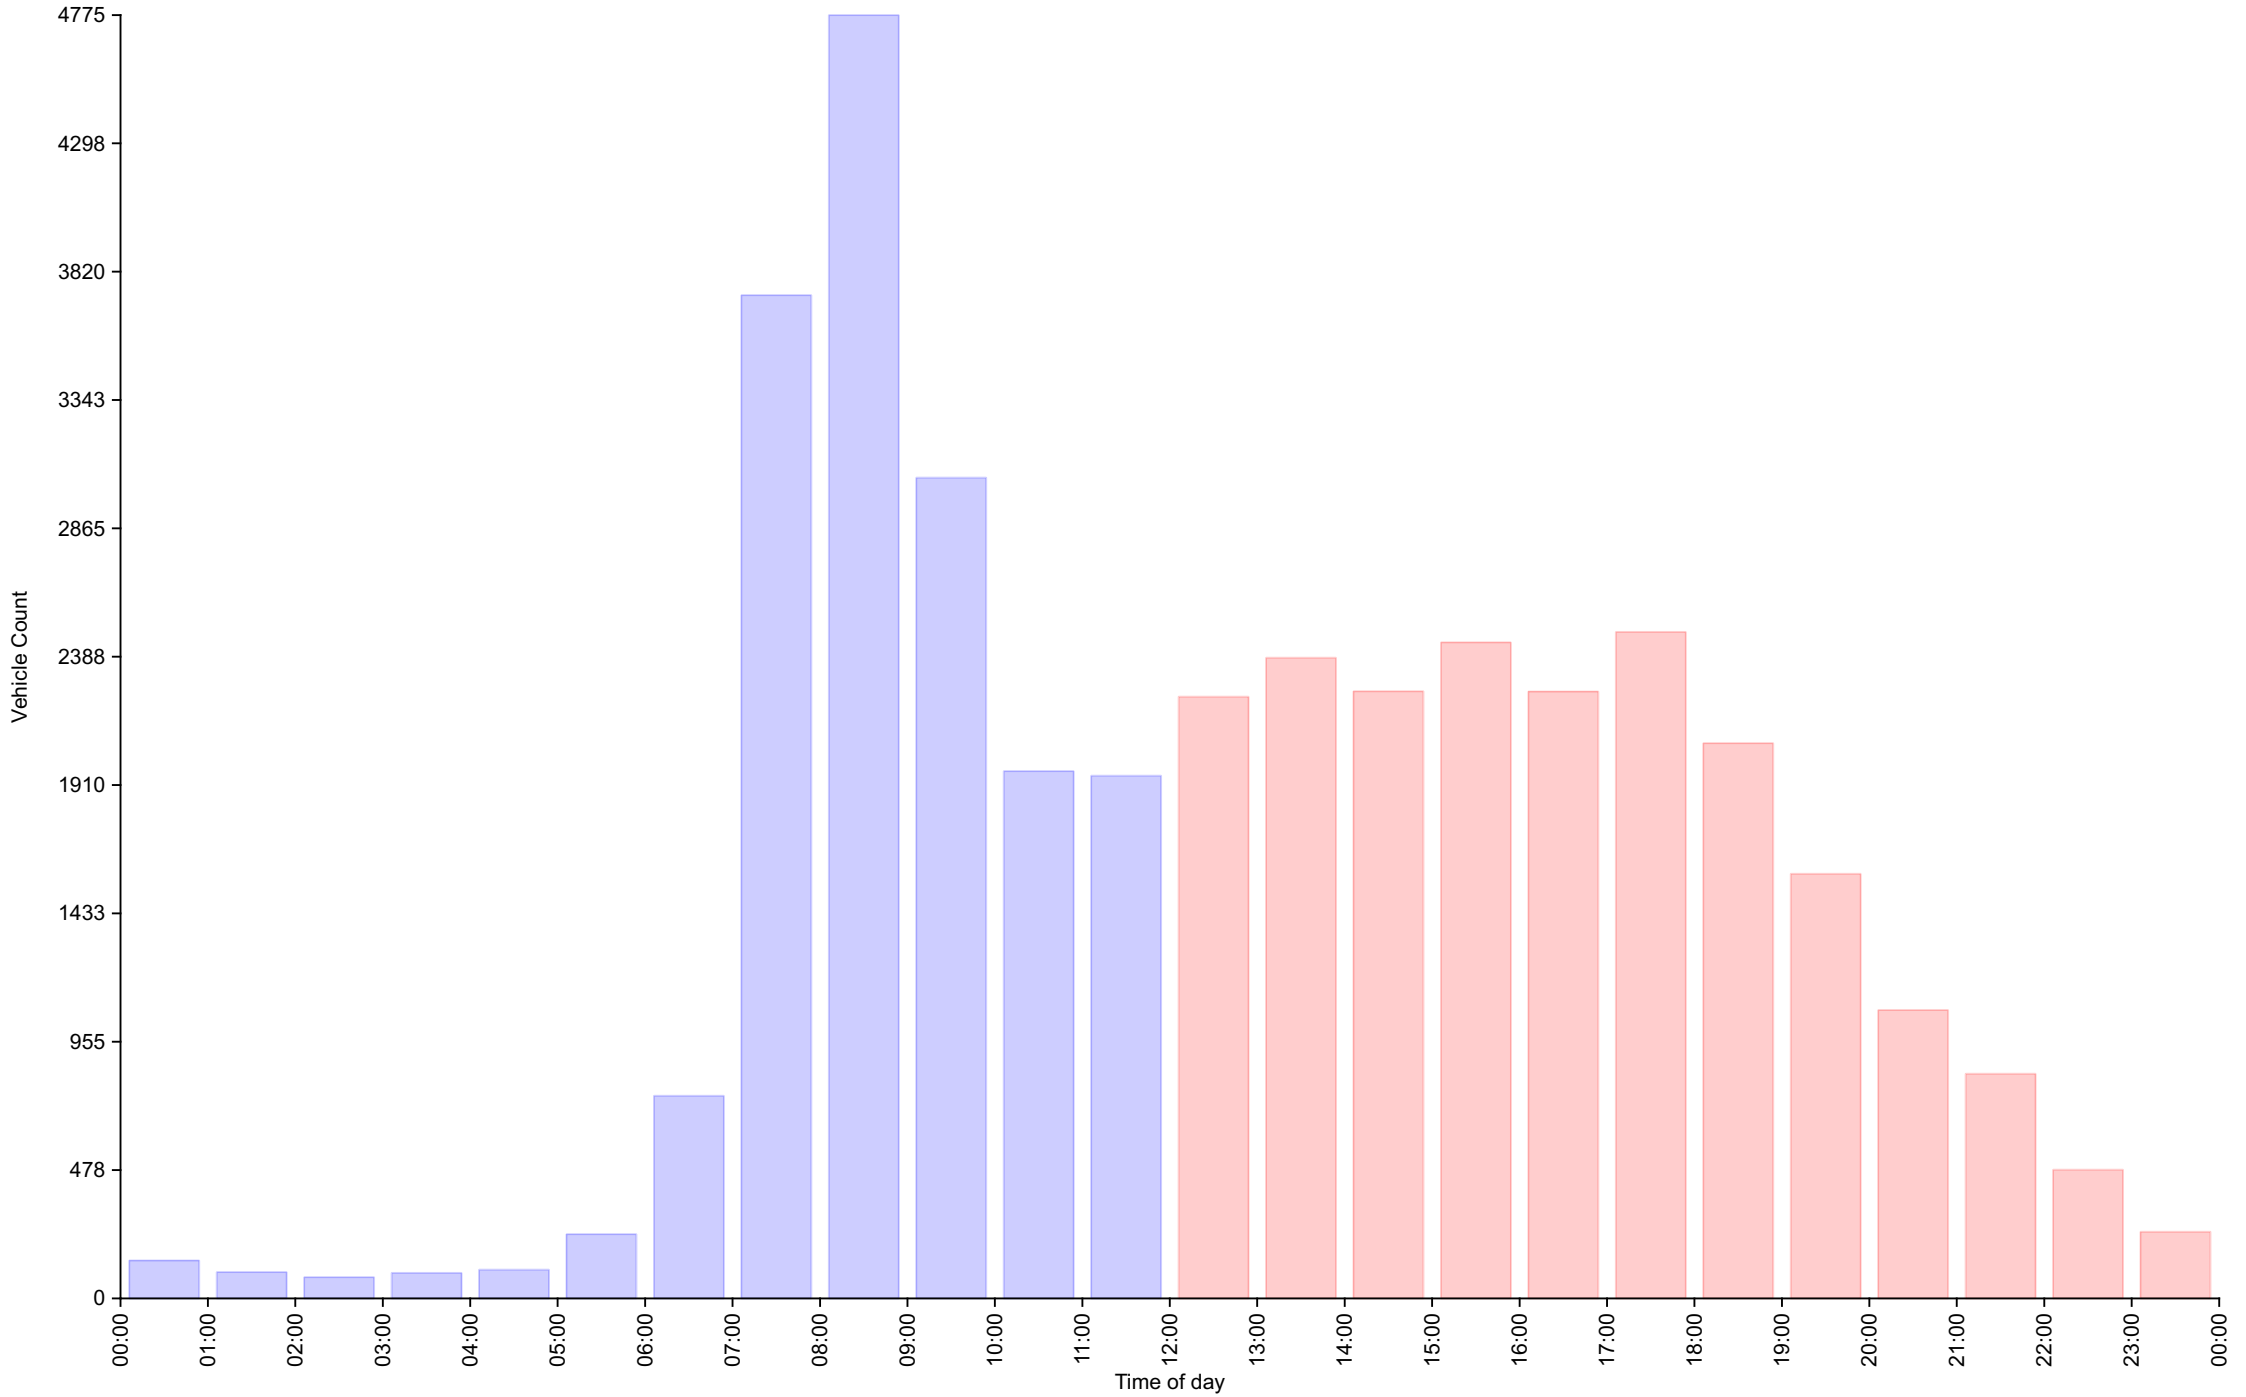

Traffic Report

Traffic Overview from Sat Jun 1 2024 to Sun Jun 30 2024

Vehicle Speed Classes (Mph)

	<15	15 20	20 25	25 30	30 35	35 40	40 45	45 50	50 55	55 60	60 65	65 70	>70	Total	85th Percentile
00:00	5	0	1	28	57	29	12	4	4	0	0	1	0	141	39.0
01:00	8	1	3	23	28	16	9	3	2	4	0	0	1	98	41.6
02:00	3	9	7	23	20	8	5	3	1	0	0	0	0	79	36.6
03:00	9	1	2	9	16	14	20	13	6	3	2	0	0	95	46.9
04:00	17	1	0	23	34	13	12	6	1	0	0	0	0	107	40.3
05:00	3	9	2	16	76	97	23	6	4	2	1	0	0	239	39.0
06:00	11	28	4	39	208	209	133	61	43	12	4	1	1	754	44.8
07:00	15	43	23	264	1340	1356	495	130	49	12	3	3	0	3733	39.7
08:00	19	50	26	491	2118	1500	430	104	25	7	4	1	0	4775	38.2
09:00	19	39	37	358	1318	914	291	53	15	6	3	0	1	3054	38.3
10:00	23	41	53	353	870	430	141	41	7	2	1	0	0	1962	37.1
11:00	29	46	50	354	887	416	118	30	11	2	2	0	0	1945	36.8
12:00	26	49	62	451	961	504	143	33	10	0	0	0	0	2239	36.9
13:00	17	29	52	430	1061	564	160	43	18	5	4	0	1	2384	37.3
14:00	11	18	35	403	1023	554	162	38	12	3	0	0	0	2259	37.4
15:00	15	20	38	438	1039	639	177	50	15	7	2	1	0	2441	37.7
16:00	21	36	35	372	967	589	166	47	17	4	2	2	0	2258	37.8
17:00	13	25	39	334	1084	692	218	52	17	4	0	1	1	2480	38.3
18:00	17	41	26	245	839	600	205	56	22	8	4	2	1	2066	38.9
19:00	21	21	31	234	614	435	146	44	18	9	5	1	1	1580	38.8
20:00	10	16	19	154	419	281	99	40	21	4	5	5	0	1073	39.7
21:00	11	4	9	145	340	184	90	25	16	3	6	2	1	836	40.0
22:00	5	1	10	101	195	91	48	10	9	2	5	2	0	479	39.3
23:00	7	0	5	72	84	48	19	10	2	0	1	0	0	248	37.9
AM Total	161	268	208	1981	6972	5002	1689	454	168	50	20	6	3		
PM Total	174	260	361	3379	8626	5181	1633	448	177	49	34	16	5		
Total	335	528	569	5360	15598	10183	3322	902	345	99	54	22	8		
Percent	0.90%	1.41%	1.52%	14.36%	41.79%	27.28%	8.90%	2.42%	0.92%	0.27%	0.14%	0.06%	0.02%		

Time of day

Total Vehicles : 37325
30th Percentile : 30.4 MPH
50th Percentile : 32.7 MPH
85th Percentile : 38.4 MPH
95th Percentile : 42.8 MPH
Average Speed : 33.6 MPH
Highest Speed : 81.7 MPH
Total Over Speed Limit : 81.8 % (30533 / 37325)

Vehicle Counts By Hour

Traffic Overview from Sat Jun 1 2024 to Sun Jun 30 2024
(60 Minute Resolution)