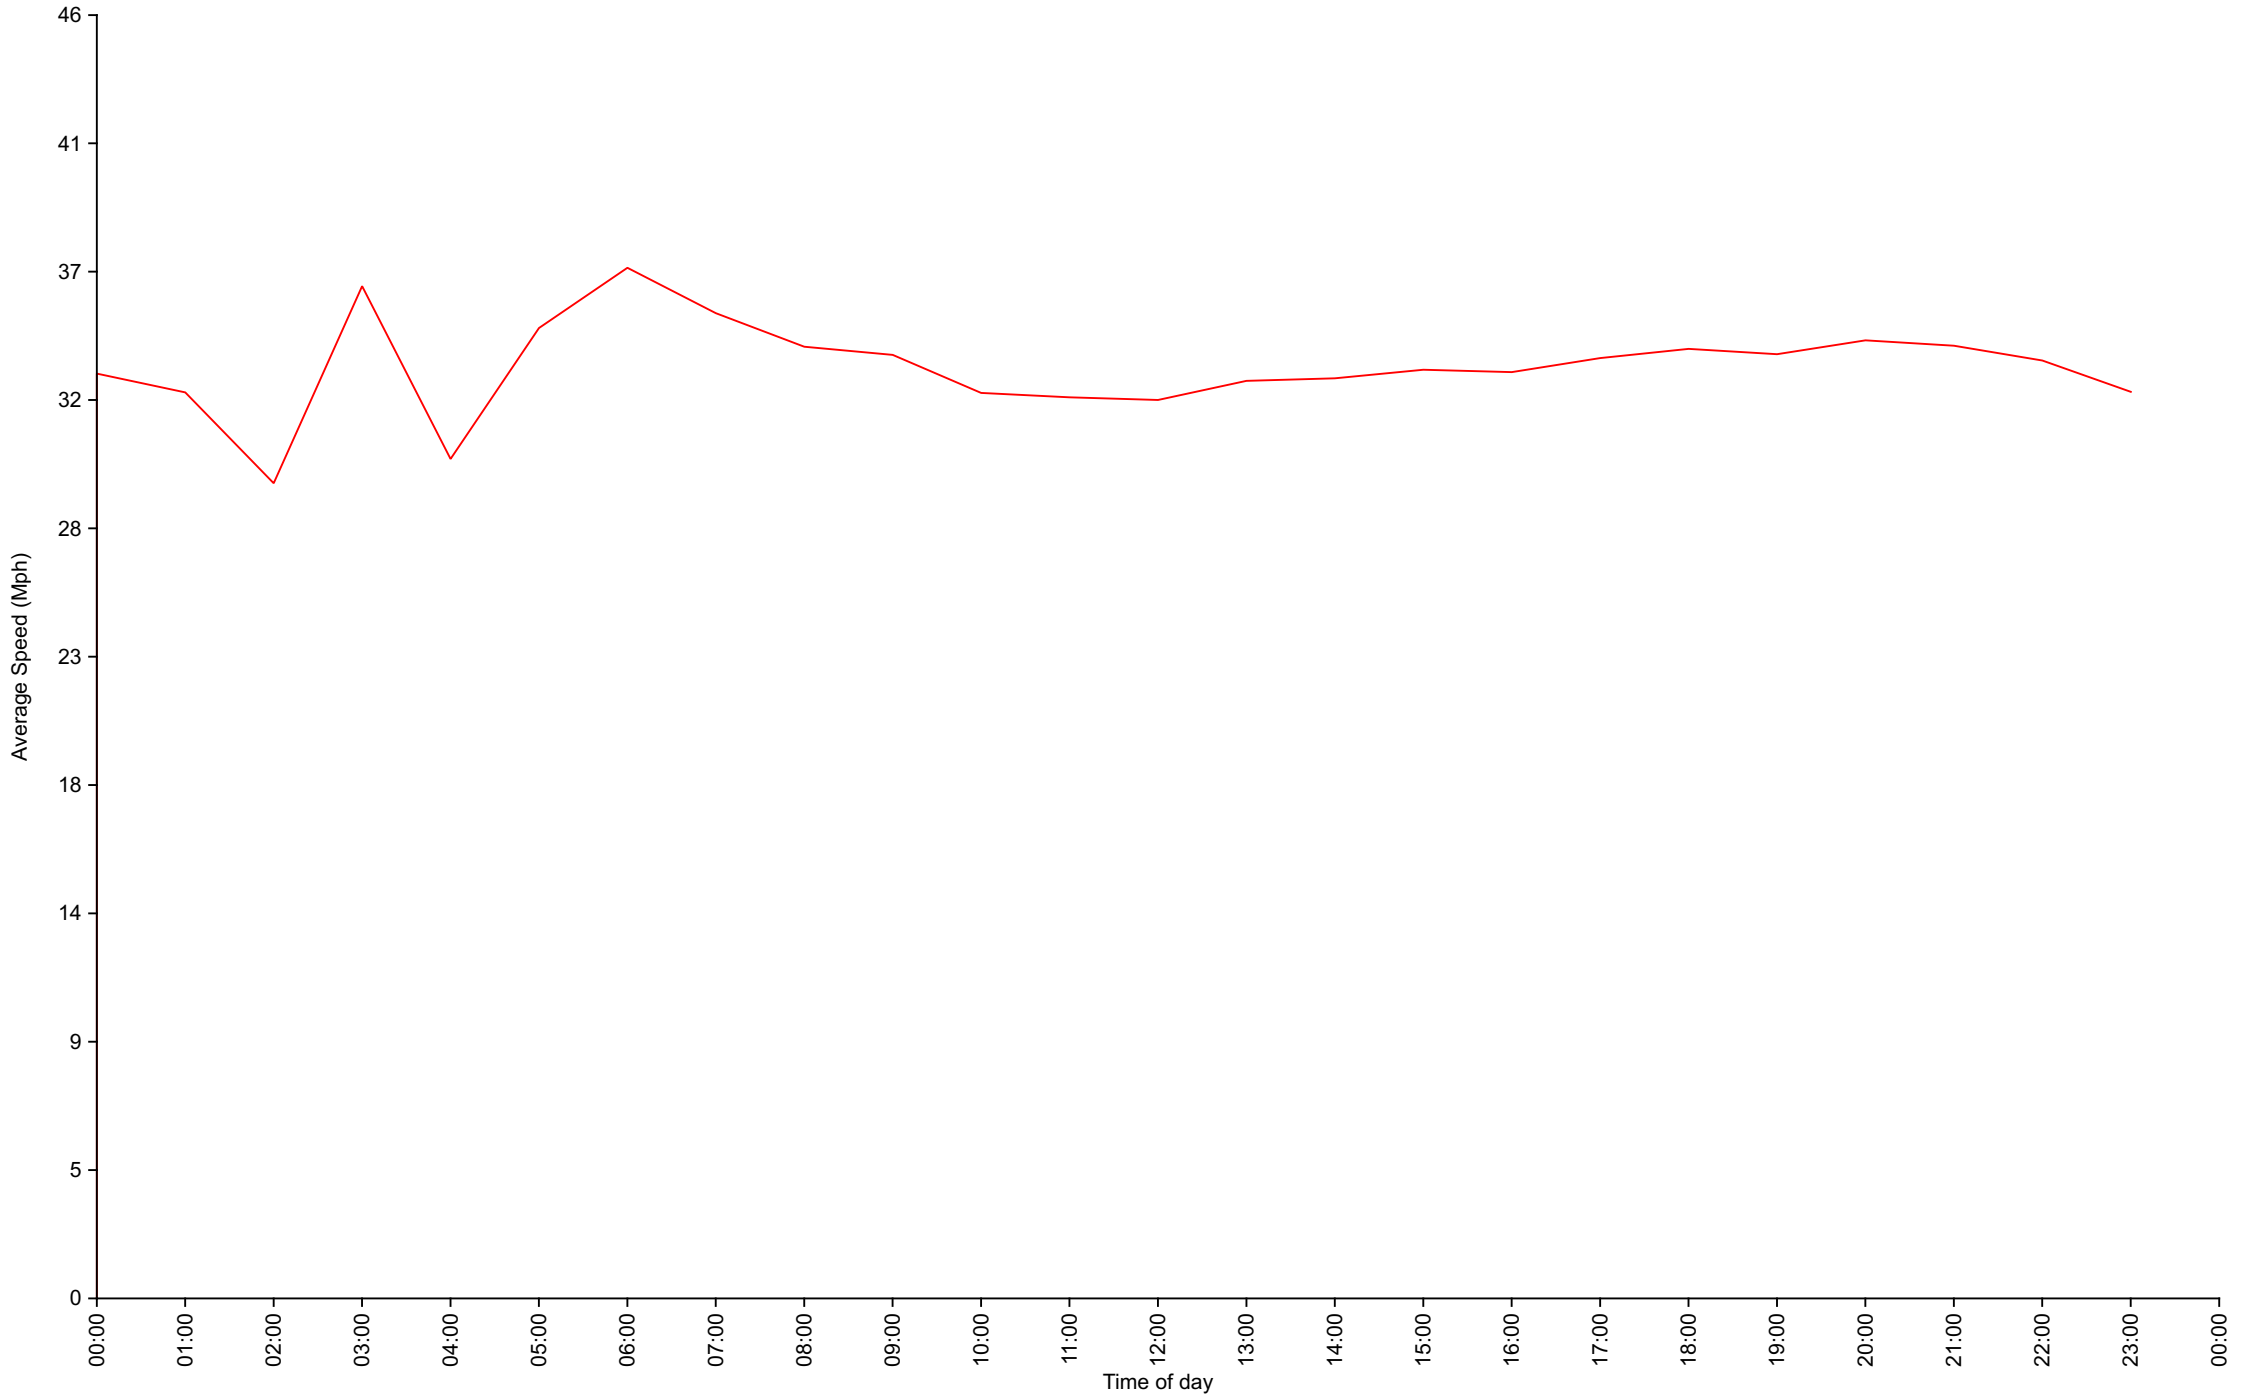

Traffic Report

Traffic Overview from Sat Jun 1 2024 to Sun Jun 30 2024

Vehicle Speed Classes (Mph)

	<15	15 20	20 25	25 30	30 35	35 40	40 45	45 50	50 55	55 60	60 65	65 70	>70	Total	85th Percentile
00:00	5	0	1	28	57	29	12	4	4	0	0	1	0	141	39.0
01:00	8	1	3	23	28	16	9	3	2	4	0	0	1	98	41.6
02:00	3	9	7	23	20	8	5	3	1	0	0	0	0	79	36.6
03:00	9	1	2	9	16	14	20	13	6	3	2	0	0	95	46.9
04:00	17	1	0	23	34	13	12	6	1	0	0	0	0	107	40.3
05:00	3	9	2	16	76	97	23	6	4	2	1	0	0	239	39.0
06:00	11	28	4	39	208	209	133	61	43	12	4	1	1	754	44.8
07:00	15	43	23	264	1340	1356	495	130	49	12	3	3	0	3733	39.7
08:00	19	50	26	491	2118	1500	430	104	25	7	4	1	0	4775	38.2
09:00	19	39	37	358	1318	914	291	53	15	6	3	0	1	3054	38.3
10:00	23	41	53	353	870	430	141	41	7	2	1	0	0	1962	37.1
11:00	29	46	50	354	887	416	118	30	11	2	2	0	0	1945	36.8
12:00	26	49	62	451	961	504	143	33	10	0	0	0	0	2239	36.9
13:00	17	29	52	430	1061	564	160	43	18	5	4	0	1	2384	37.3
14:00	11	18	35	403	1023	554	162	38	12	3	0	0	0	2259	37.4
15:00	15	20	38	438	1039	639	177	50	15	7	2	1	0	2441	37.7
16:00	21	36	35	372	967	589	166	47	17	4	2	2	0	2258	37.8
17:00	13	25	39	334	1084	692	218	52	17	4	0	1	1	2480	38.3
18:00	17	41	26	245	839	600	205	56	22	8	4	2	1	2066	38.9
19:00	21	21	31	234	614	435	146	44	18	9	5	1	1	1580	38.8
20:00	10	16	19	154	419	281	99	40	21	4	5	5	0	1073	39.7
21:00	11	4	9	145	340	184	90	25	16	3	6	2	1	836	40.0
22:00	5	1	10	101	195	91	48	10	9	2	5	2	0	479	39.3
23:00	7	0	5	72	84	48	19	10	2	0	1	0	0	248	37.9
AM Total	161	268	208	1981	6972	5002	1689	454	168	50	20	6	3		
PM Total	174	260	361	3379	8626	5181	1633	448	177	49	34	16	5		
Total	335	528	569	5360	15598	10183	3322	902	345	99	54	22	8		
Percent	0.90%	1.41%	1.52%	14.36%	41.79%	27.28%	8.90%	2.42%	0.92%	0.27%	0.14%	0.06%	0.02%		

Traffic Overview from Sat Jun 1 2024 to Sun Jun 30 2024
(60 Minute Resolution)

Cumulative Speed Distribution Curve

Traffic Overview from Sat Jun 1 2024 to Sun Jun 30 2024